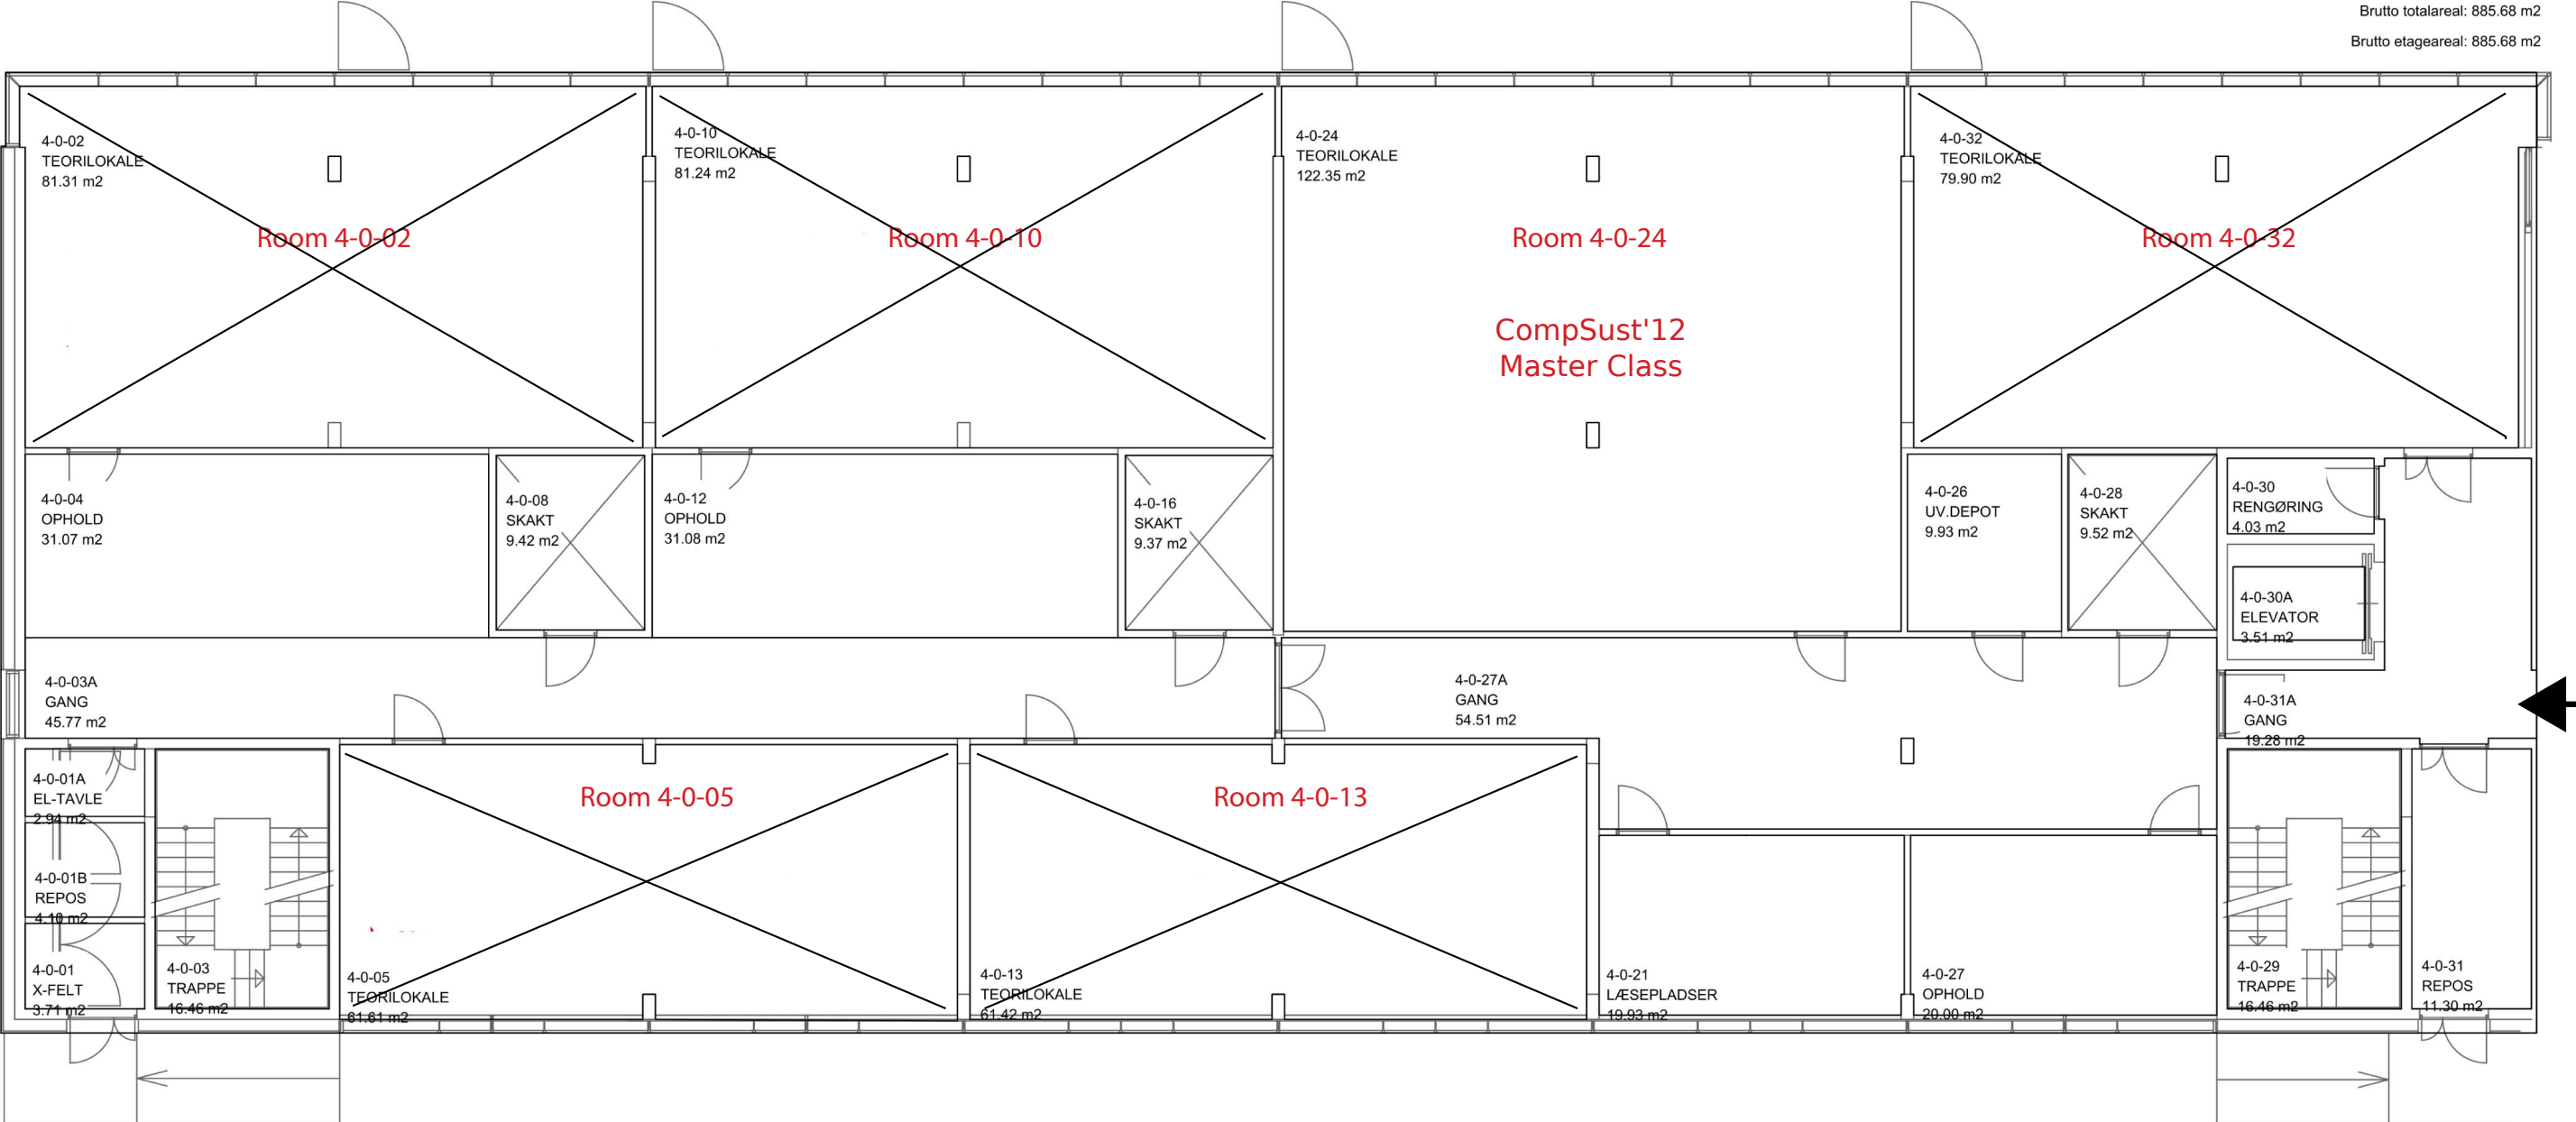

Biocenter floor plan

Lundbeckfond Auditorium
Plenum Sessions

Parallel Sessions

Coffee Break / Poster Session / Reception Area

Main entrance

Brutto totalareal: 885.68 m²
Brutto etageareal: 885.68 m²

Brutto totalareal: 885.68 m2
Brutto etageareal: 885.68 m2