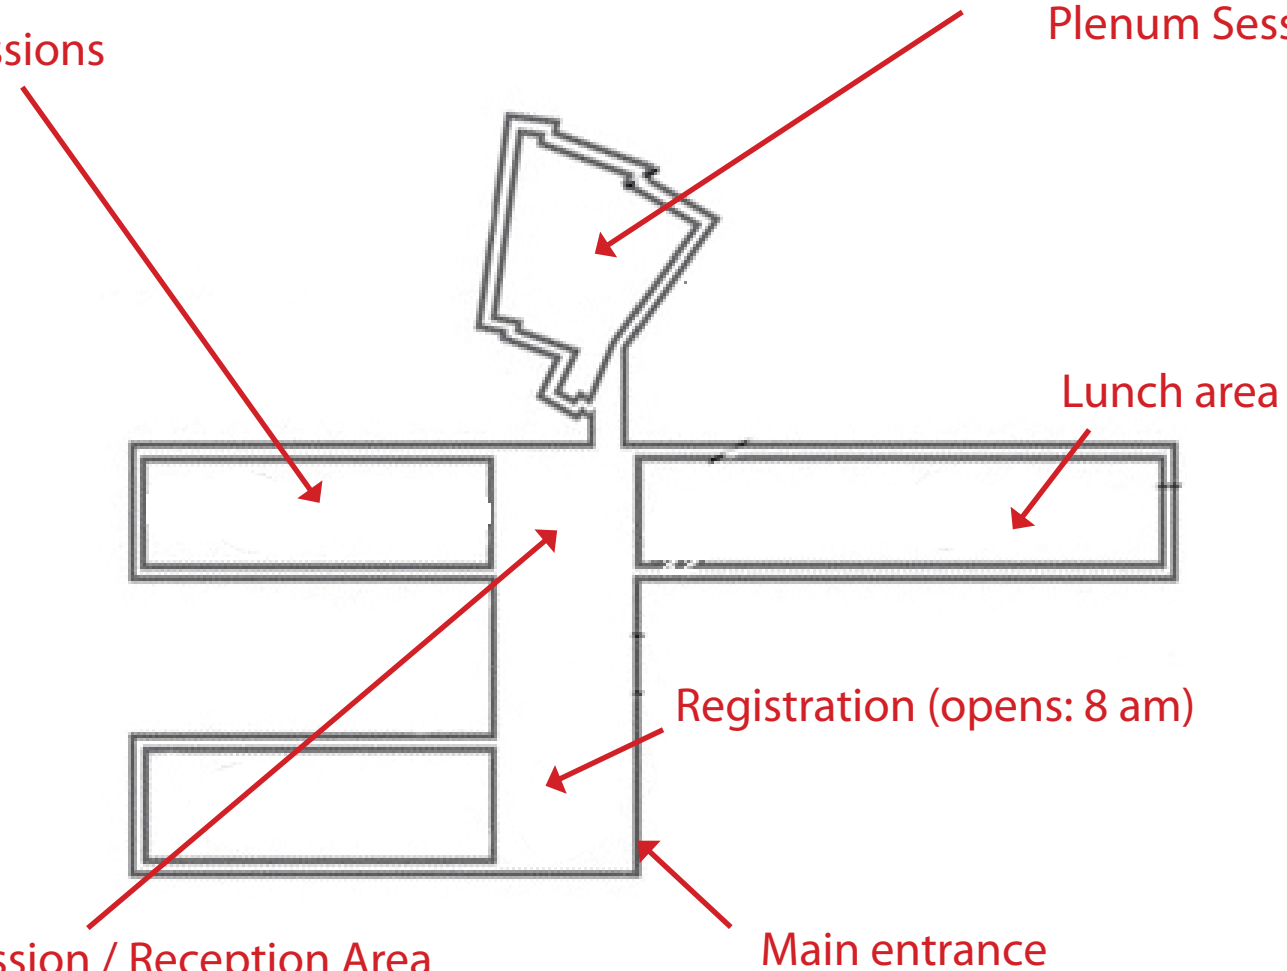

Biocenter floor plan

Lundbeckfond Auditorium
Plenum Sessions

Parallel Sessions

Coffee Break / Poster Session / Reception Area

Main entrance

Brutto totalareal: 885.68 m²
Brutto etageareal: 885.68 m²

Brutto totalareal: 885.68 m2
Brutto etageareal: 885.68 m2